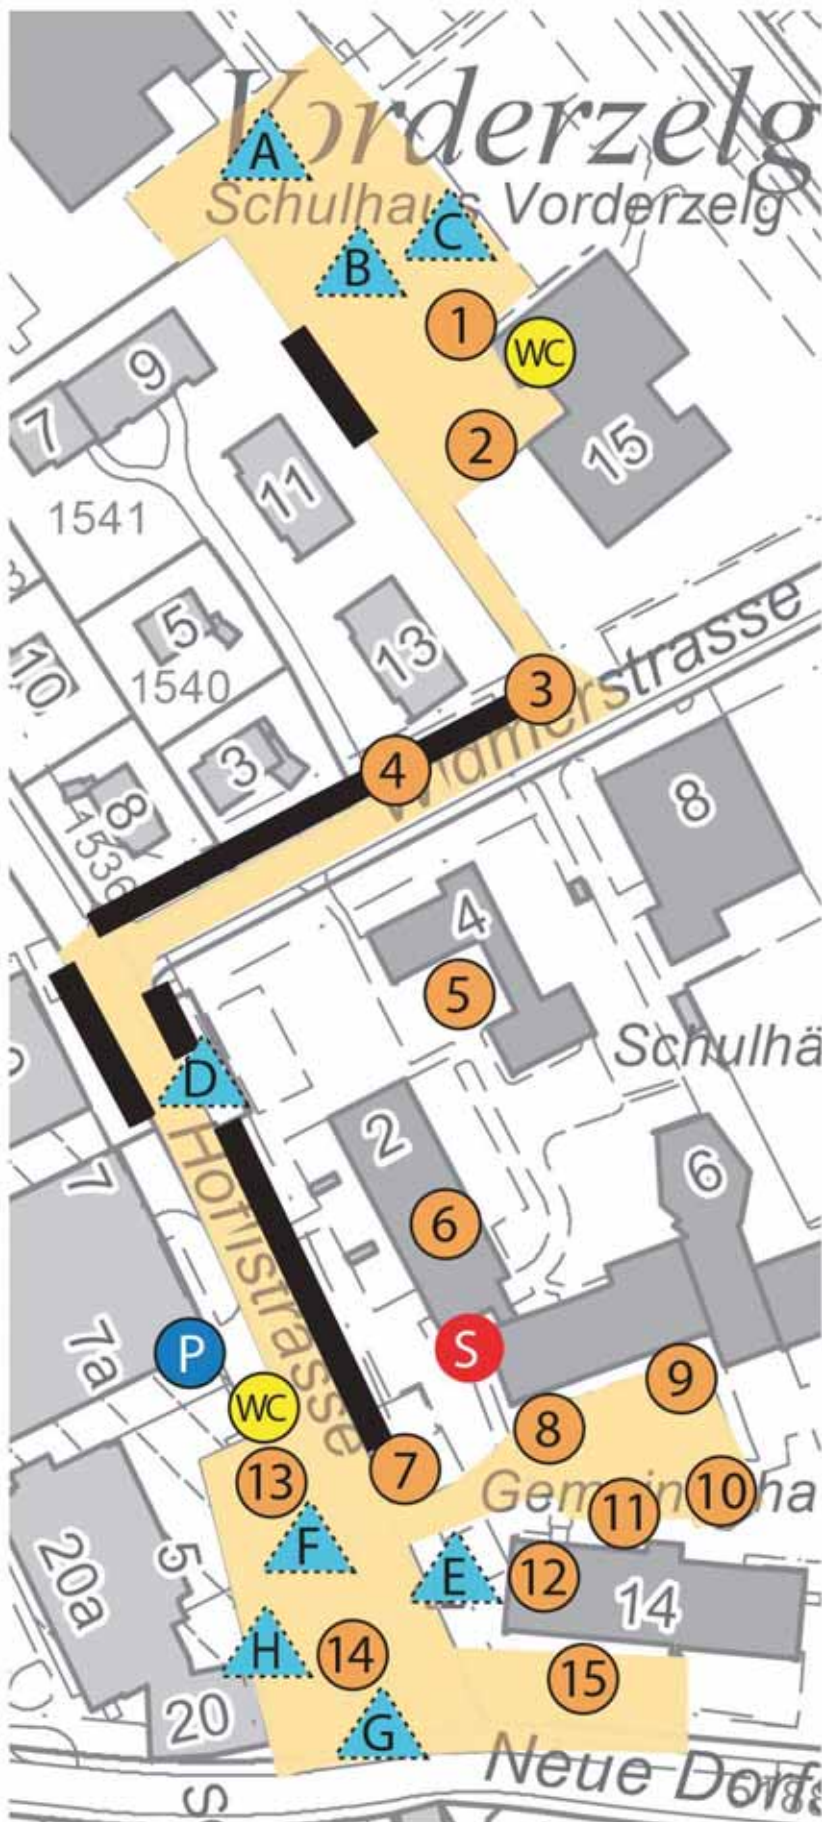

Anschliessend Apéro offeriert durch kath. und ref. Kirche und Gemeindeverwaltung Langnau am Albis

Wir freuen uns auf Sie!

- ① Albis Chroser
- ② Feuerwehr
- ③ TAMILISCHER Kulturverein
- ④ Turnverein
- ⑤ Thronfolger
- ⑥ Fussballclub
- ⑦ Albisschützen
- ⑧ SLRG
- ⑨ Damenturn- & Musikverein
- ⑩ Thek Baraggä
- ⑪ kath. Frauenverein
- ⑫ Ajuga
- ⑬ Pfadi
- ⑭ Politbar
- ⑮ Singdrossel
- Ⓢ Sanitäts-Posten
- Ⓟ Parkhaus Coop
- Ⓦc WC-Wagen
- ▲ A Autoscooter
- ▲ B Kinderkarussell
- ▲ C X-Factory
- ▲ D Kinderkarussell
- ▲ E Discovery
- ▲ F Polyp
- ▲ G Quadro-Tramp
- ▲ H Paris-Folies
- Marktstände